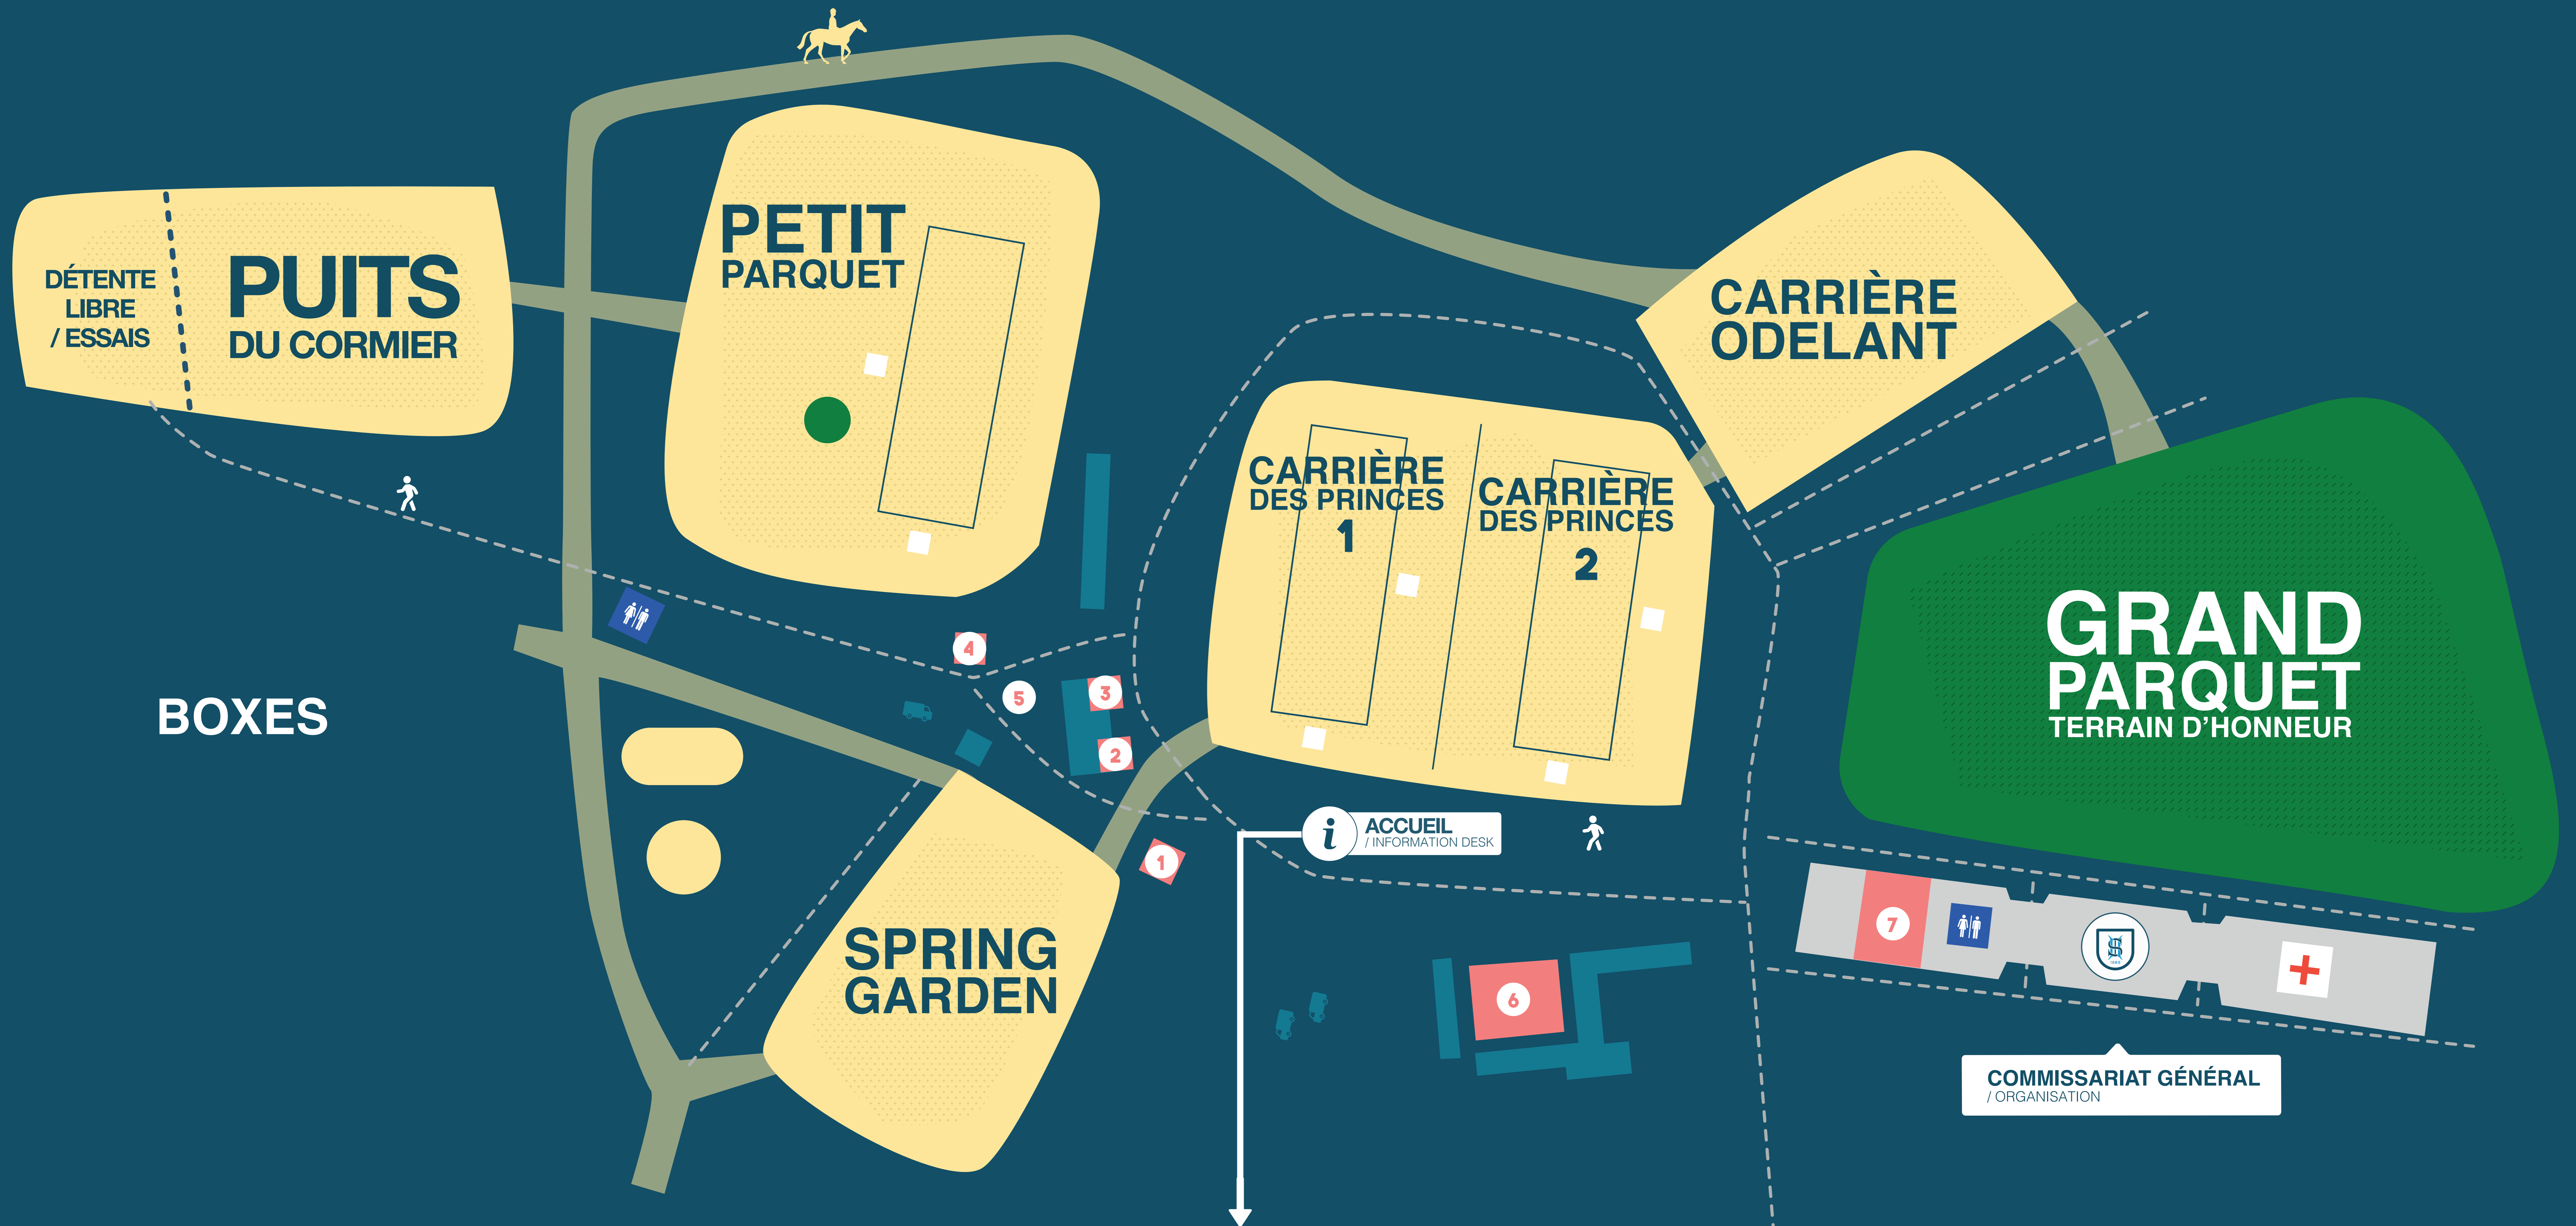

Bienvenue à la GRANDE SEMAINE DE DRESSAGE 2021

société
HIPPIQUE
FRANÇAISE

RESTAURATION

- 1 L'ART MANGAU • Foodtruck Burgers
- 2 RAFIA • Plancha
- 3 NANET DESCOTES • Bar à Champagne
- 4 CHEZ TONTON • Coniseries, Glaces, Gaufres

- 5 BUVETTE
- 6 LA PLACE GOURMANDE
- 7 RESTAURANT THE DISH

- TÉTIÈRES**
/ HORSES NUMBERS
- PROGRAMME**
/ EVENT PROGRAM
- HORAIRES**
/ STARTLISTS
- RÉSULTATS**
/ RESULTS

**BOXES
PARKING**

**ENTRÉE
PRINCIPALE**
/ MAIN ENTRANCE

ROUTE D'ORLÉANS D152
VERS FONTAINEBLEAU →